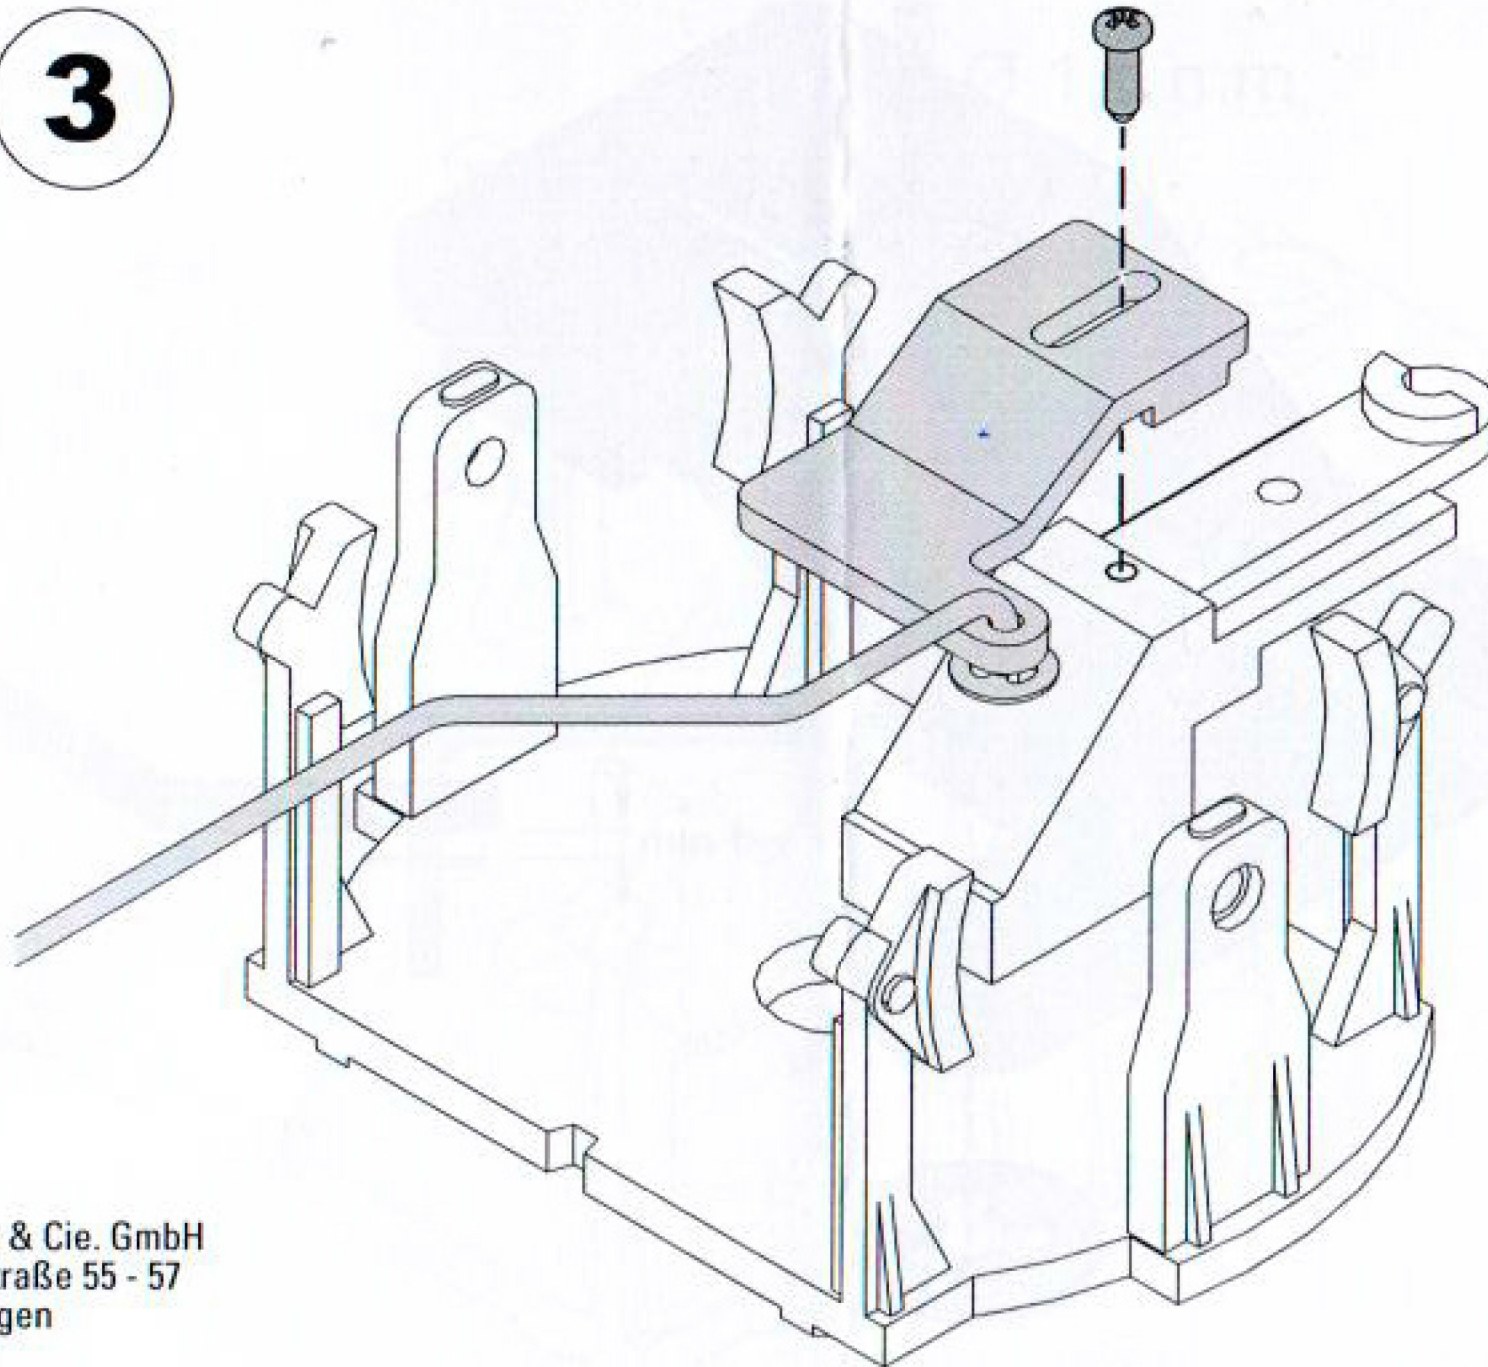

Nachrüstsatz Radsatzsteuerung für ¹~~X~~ Wagen

67900

1

2

3

Gebr. Märklin & Cie. GmbH
Stuttgarter Straße 55 - 57
73033 Göppingen
Germany
www.lgb.de

328013/1218/Sm1Ef
Änderungen vorbehalten
© Gebr. Märklin & Cie. GmbH