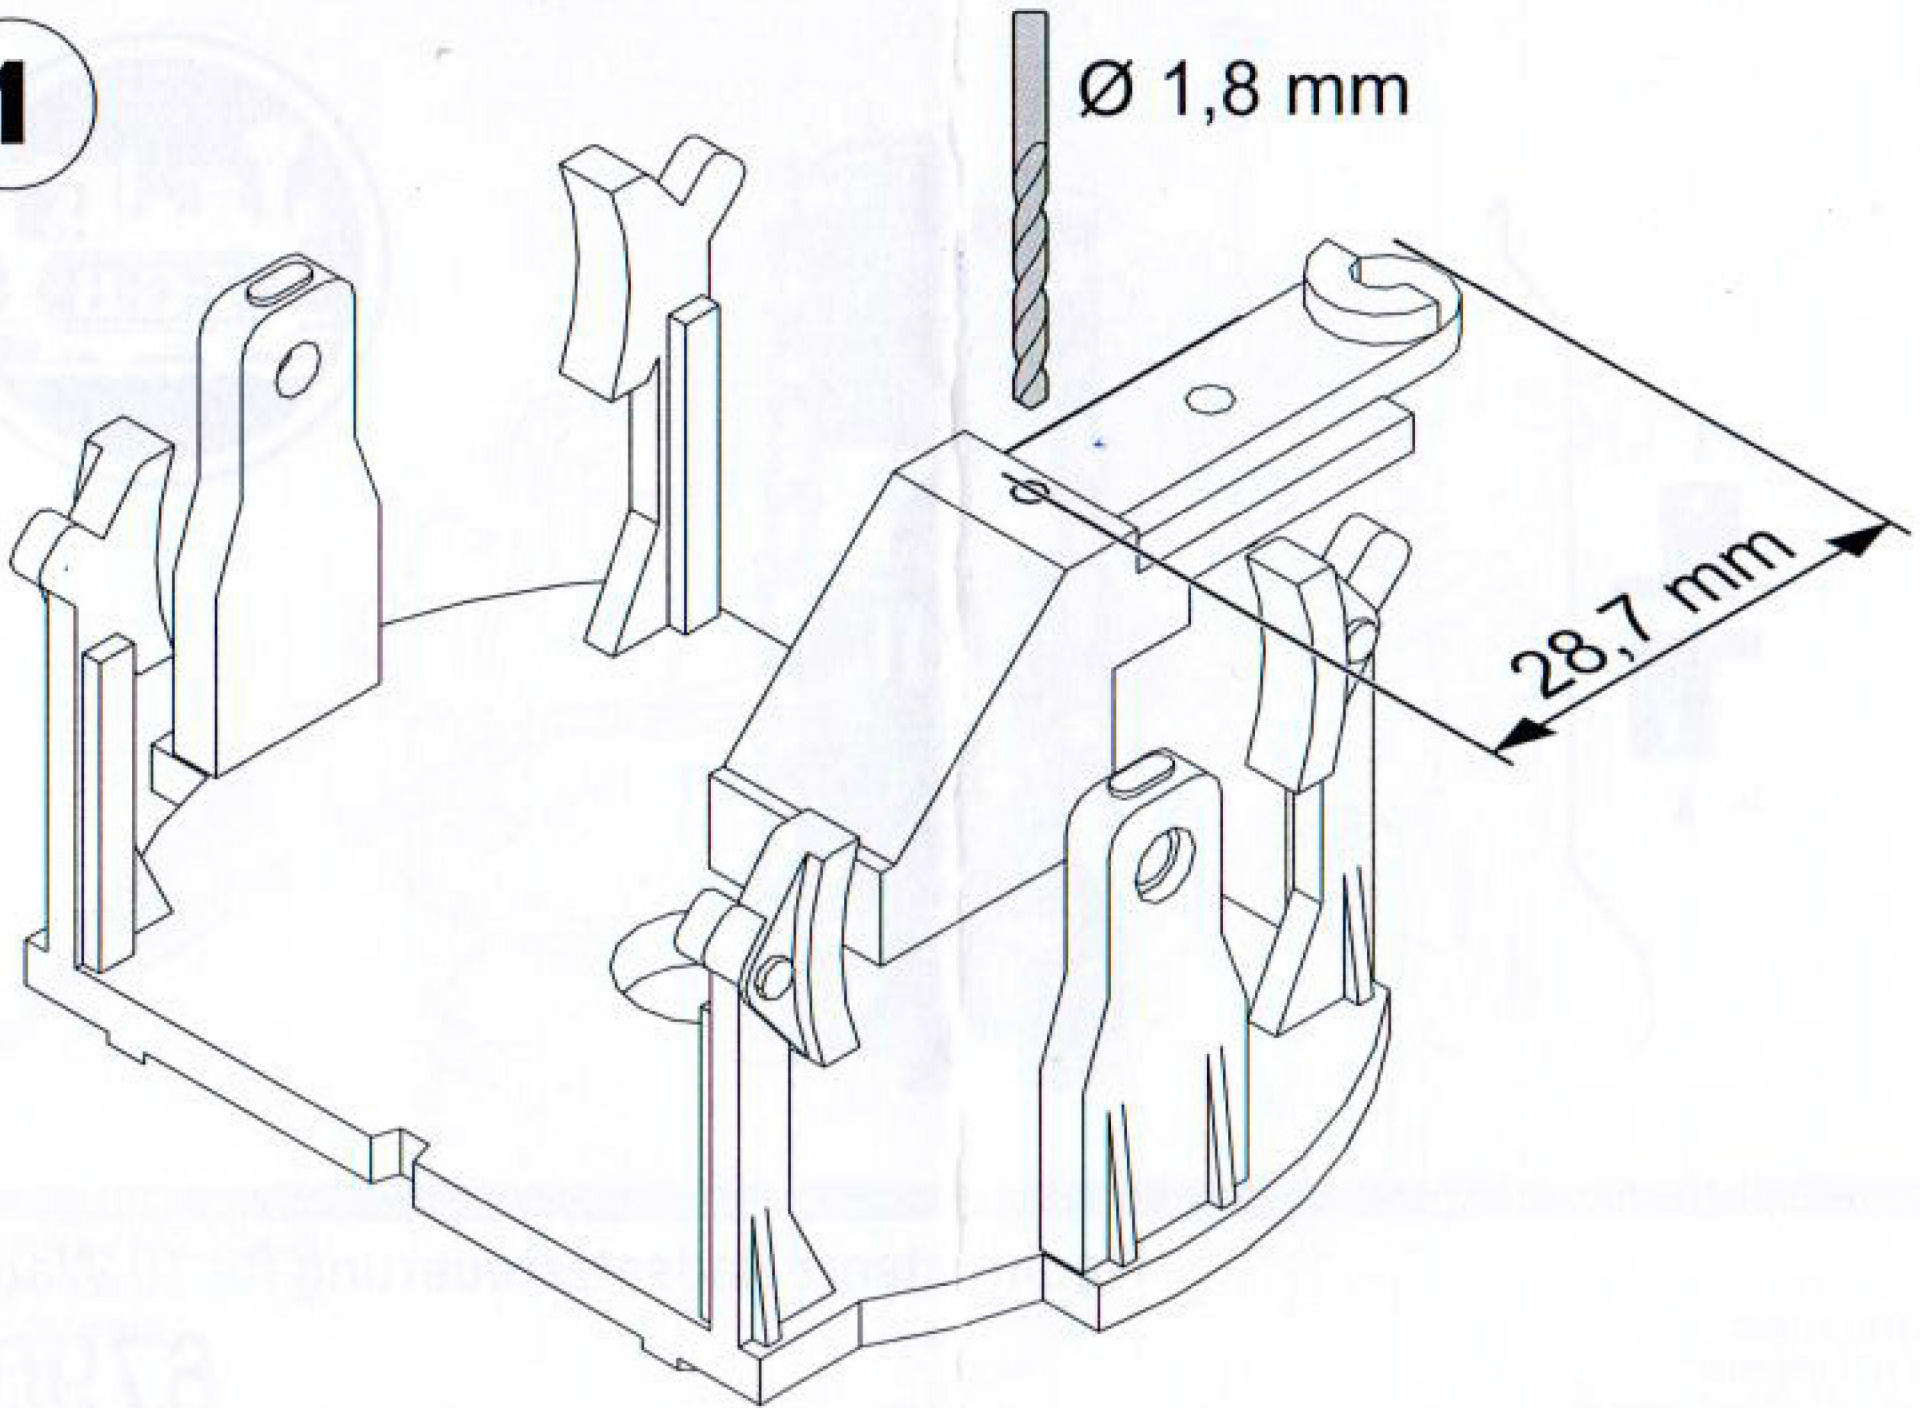

Nachrüstsatz Radsatzsteuerung für ¹~~X~~ Wagen

67900

1

2

3

Gebr. Märklin & Cie. GmbH
Stuttgarter Straße 55 - 57
73033 Göppingen
Germany
www.lgb.de

328013/1218/Sm1Ef
Änderungen vorbehalten
© Gebr. Märklin & Cie. GmbH